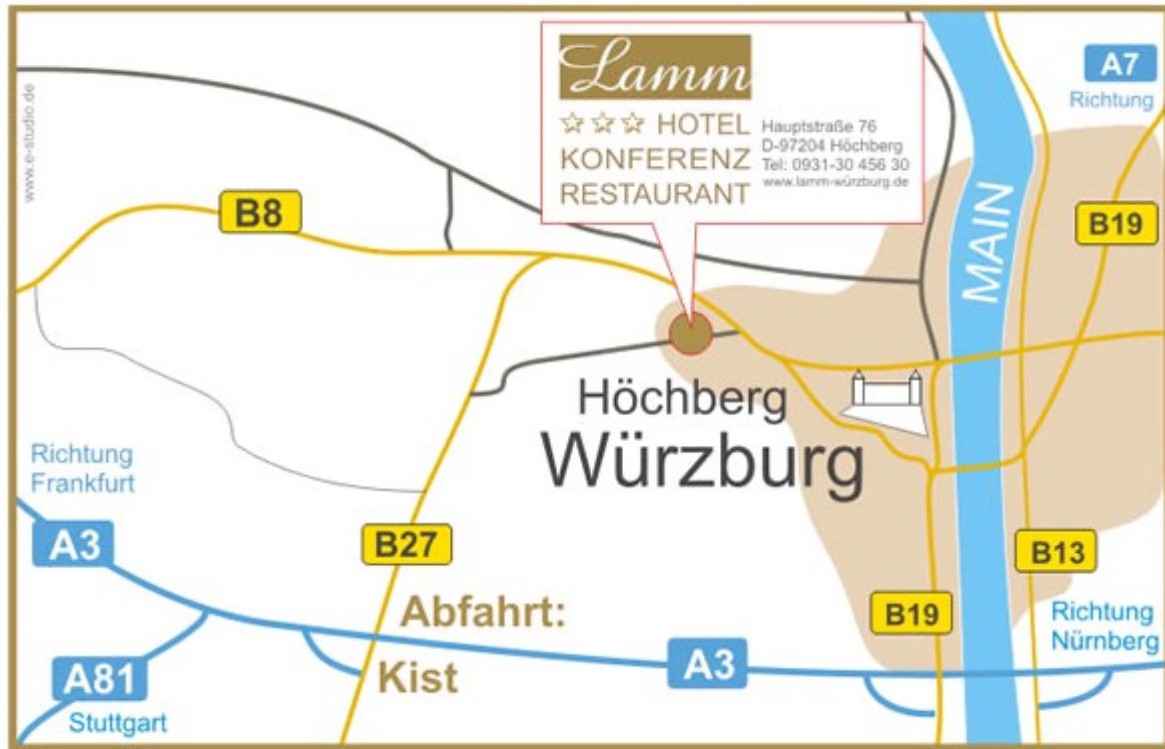

### • Anfahrt Workshop Mitte •

Sehr geehrte Damen und Herren,

anbei erhalten Sie die Anfahrtsbeschreibung für den Updateworkshop Mitte in Höchberg.

Wir freuen uns auf Sie!

Ihr BBSOft Workshop Team

#### Updateworkshop Mitte

|                    |                                |
|--------------------|--------------------------------|
| Datum:             | 30.06.2020                     |
| Ort:               | Hauptstraße 76, 97204 Höchberg |
| Räumlichkeit:      | LAMM Hotel - Restaurant        |
| Zeit:              | 09:00 Uhr - 15:30 Uhr          |
| Parkmöglichkeiten: | eigene Parkplätze (Tiefgarage) |

## Anfahrtsbeschreibung für den Updateworkshop Mitte!

Höchberg liegt westlich an Würzburg, Nähe der B8 / B 27 unweit der Autobahn A3, Abfahrt Kist / Höchberg. Fahren Sie von der Autobahnabfahrt in Richtung Würzburg / Höchberg, nach ca. 2 km rechts in Richtung Ortseinmündung Höchberg / Gewerbegebiet. Nach weiteren 2 km auf der linken Seite: Hotel Restaurant Lamm.

**Die Einfahrt der Tiefgarage liegt in der Martin-Wilhelm-Strasse, links vor dem Hotel.**